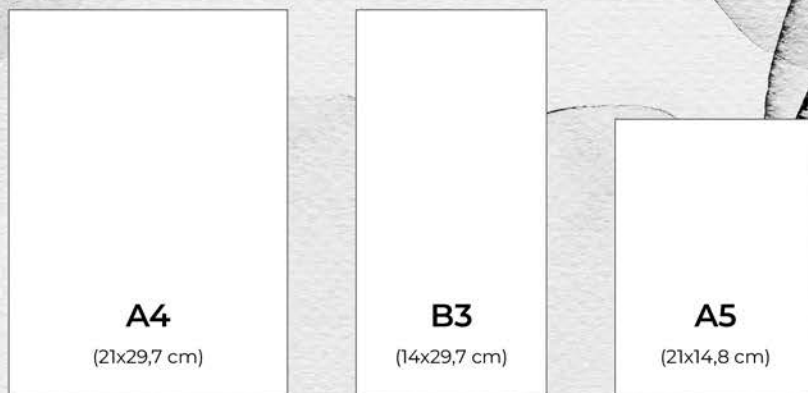

1 VISTA

FORMATOS DE CARTA PLAFÓN

MATERIAL PARA CARTA PLAFÓN

MADERA

BASIC

GOLD

ELÍTE

DM